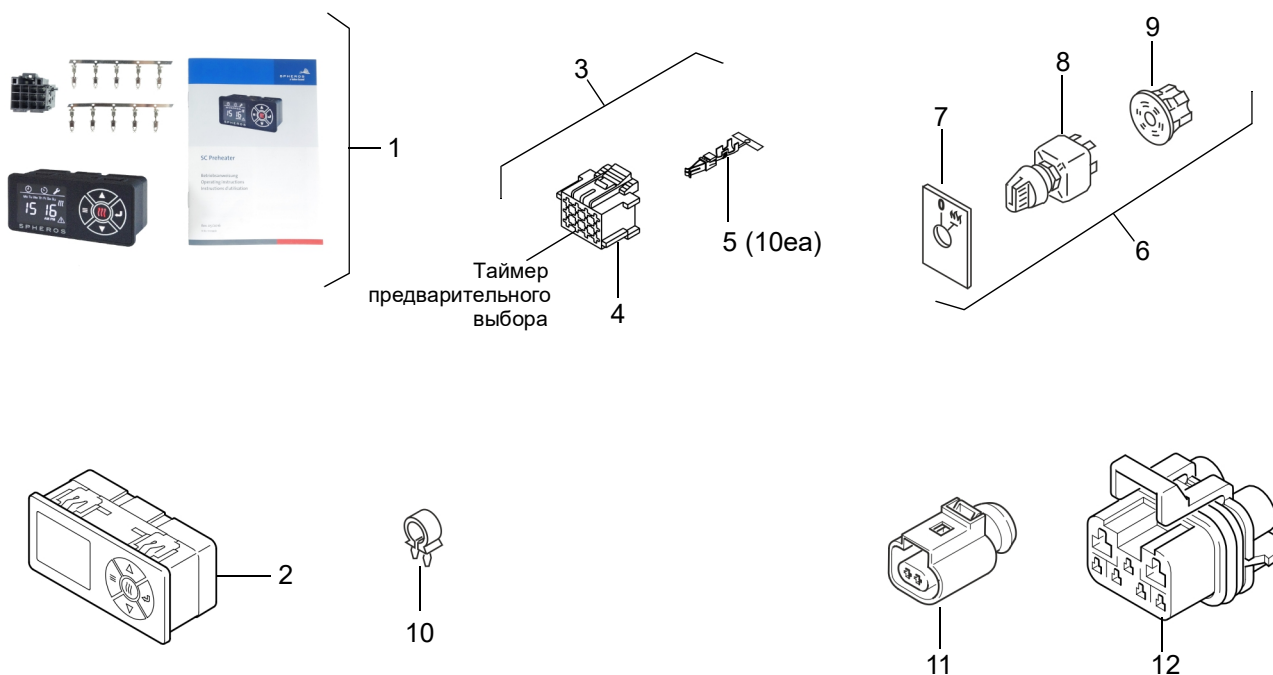

Поз.	Кол-во	№ заказа	Наименование	Примечание
Электрические компоненты				
1	1	11122850A	Таймер предварительного выбора SC Preheater / комплект запчастей	с инструкцией по эксплуатации + поз. 3
2	1	11120932C	Таймер предварительного выбора SC Preheater	
3	1	88191A	Комплект подключения таймера	поз. 4 - 1х, поз. 5 - 10х
4	1	87440A	• Корпус разъема, 12-полюсный	
5	1	33613A	• Гнездовой контакт	
6	1	2711011A	Выключатель, в сборе 24В	
7	1	2710821A	• Этикетка	
8	1	2710469A	• Выключатель с лампочкой 24 В	
9	1	105365Z	• Корпус разъема, центральный	
10	1	20160A	Прижимная скоба D17	
11	1	11114939C	Разъем Р	Комплект разъема, вкл. корпус, контакты, уплотнители отдельных жил
12	1	11123483B	Разъем С	Комплект разъема, вкл. корпус, контакты, уплотнители отдельных жил для кабелей сечением 2,5 мм² (только 24 В), подробнее см. Инструкцию по установке
12	1	11126246A	Разъем С	Комплект разъема, вкл. корпус, контакты, уплотнители отдельных жил для кабелей сечением 3 - 5 мм² (12В или 24 В), подробнее см. Инструкцию по установке
13 по fig.	1	11123550A	Адаптерный жгут для диагностики