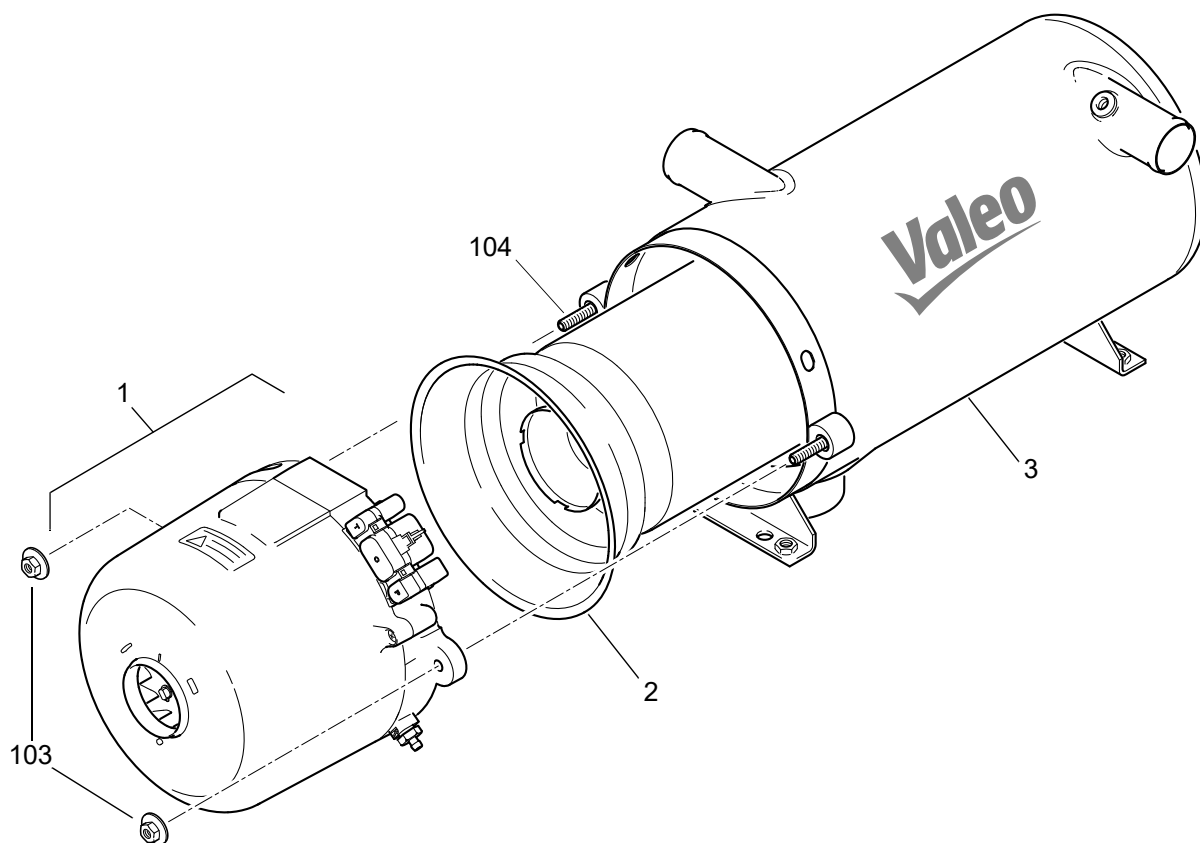

Поз.	Кол-во			№ заказа	Наименование	Примечание
	120	200	320			
Подогреватель						
1	1			11139342A	Запасная горелка E+, 12В	
1	1			11139343A	Запасная горелка E+, 24В	
1		1		11139345A	Запасная горелка E+, 12В	
1		1		11139346A	Запасная горелка E+, 24В	
1			1	11139347A	Запасная горелка E+, 12В	
1			1	11139349A	Запасная горелка E+, 24В	
2	1			11121826D	Камера сгорания, 12кВт	
2		1		11124450A	Камера сгорания, 20кВт	
2			1	11114186B	Камера сгорания, 32кВт	
3	1			11121822C	Теплообменник	
3		1	1	11114978C	Теплообменник