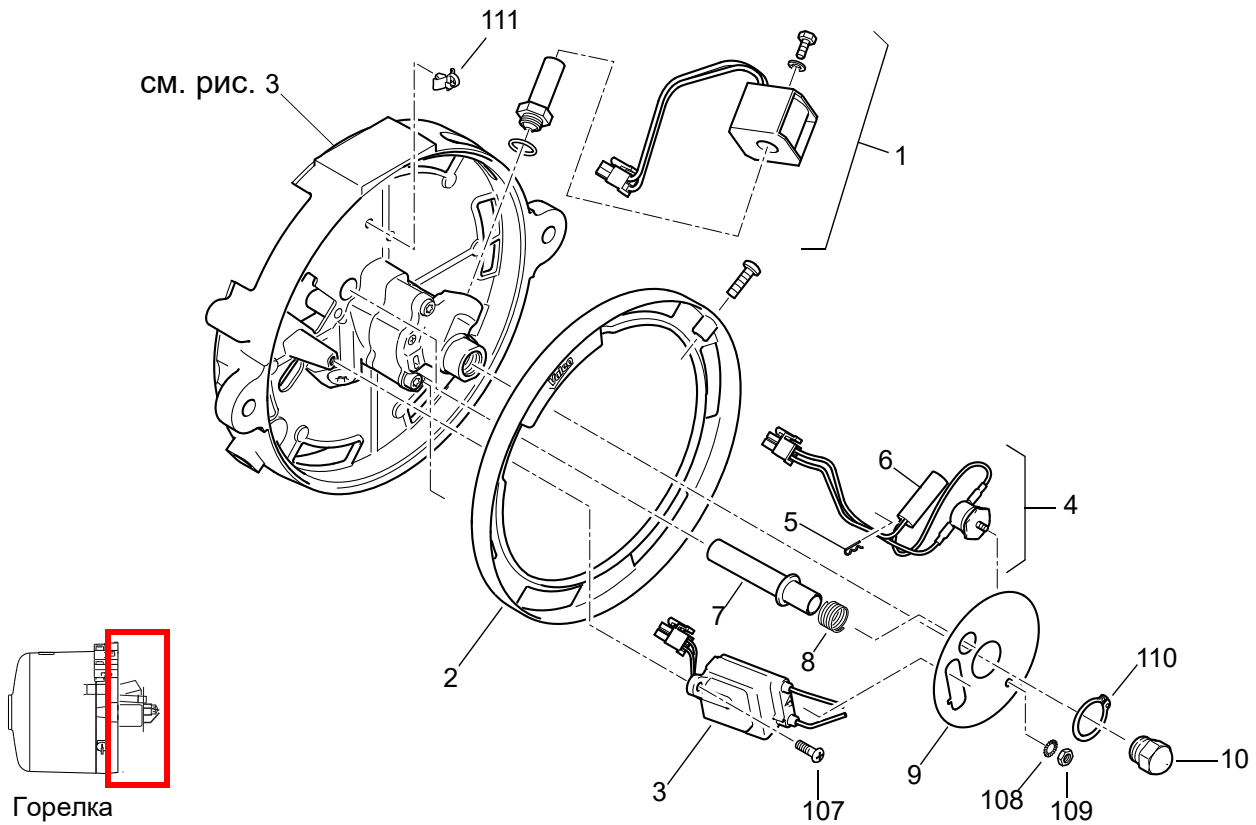

Поз.	Кол-во			№ заказа	Наименование	Примечание
	120	200	320			
Brenner / Burner						
10		1		2711057A	Сопло распылителя высокого давления, 20кВт	
10			1	2711056A	Сопло распылителя высокого давления, 32кВт	
11 no fig.	1			11141850A	Комплект для переоборудования системы с одним трубопроводом Thermo E+ 120	Для переоборудования подогревателей для работы с одним трубопроводом требуется топливный фильтр с электрическим подогревом 2710095В. Следует учитывать техническую информацию.
12 no fig.		1	1	11141851A	Комплект для переоборудования системы с одним трубопроводом Thermo E+ 200/320