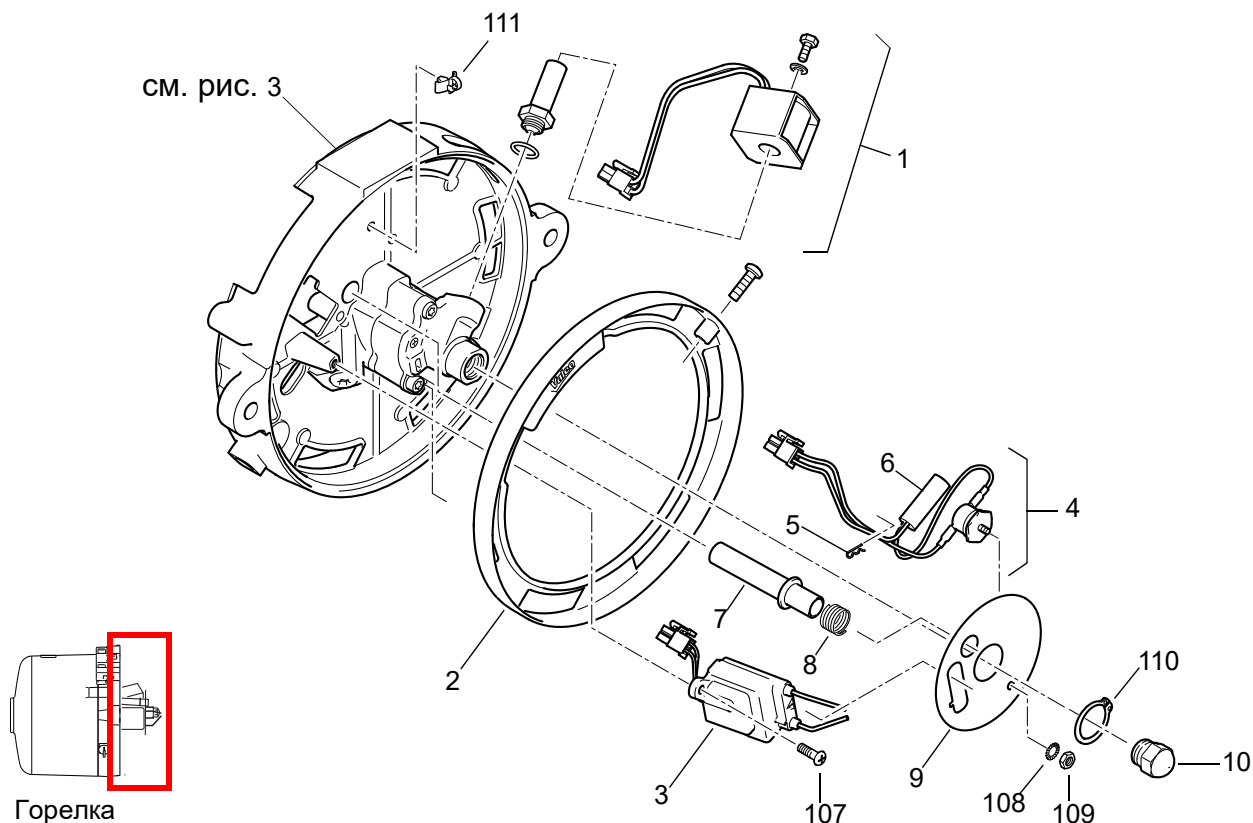

Поз.	Кол-во			№ заказа	Наименование	Примечание
	120	200	320			
Горелка						
1	1	1	1	11138124A	Электромагнитный клапан, 12В, комплект запчастей	
1	1	1	1	11138123A	Электромагнитный клапан, 24В, комплект запчастей	
2	1	1		11124398A	Регулировочное кольцо	
2			1	11121967B	Регулировочное кольцо	
3	1	1	1	11121236C	Электронный блок зажигания, 12В	
3	1	1	1	11121237C	Электронный блок зажигания, 24В	
4	1			11139457A	Система подогрева форсунки	только для 12В, 12кВт
4	1	1	1	11113972A	Система подогрева форсунки, СПФ	для 12В, 20кВт, 32кВт для всех 24В
5	1	1	1	11122626A	• Крепежная скоба	
6	1	1	1	11139458A	• Комплект запчастей нагревательный картридж, СПФ	только для 12В, 12кВт
6	1	1	1	11138130A	• Комплект запчастей нагревательный картридж, СПФ	для 12В, 20кВт, 32кВт для всех 24В
7	1	1	1	11124449B	Пылезащитная трубка	
8	1	1	1	11123981B	Пружина	
9	1	1	1	11122247A	Диск	без СПФ
9	1	1	1	11122213A	Диск	с СПФ
10	1			11122742A	Сопло распылителя высокого давления, 12кВт