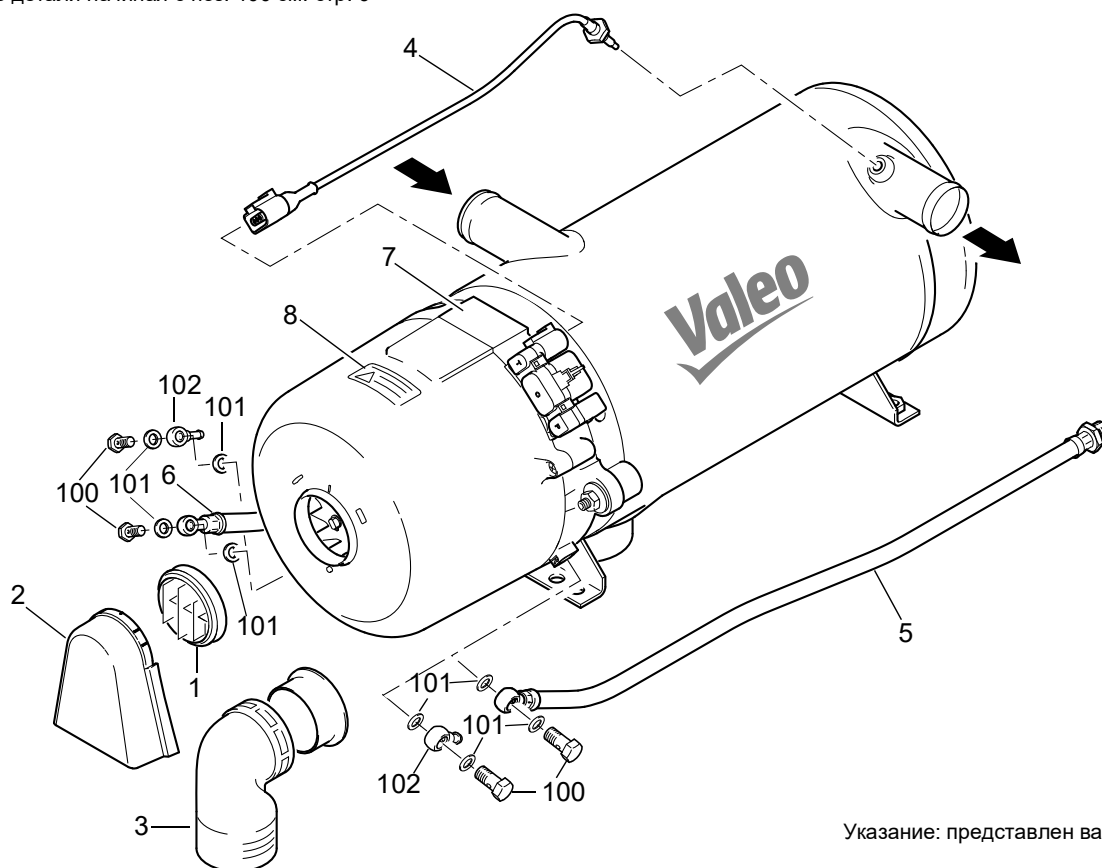

Указание: представлен вариант 20/32 кВт

Поз.	Кол-во			№ заказа	Наименование	Примечание
	120	200	320			
Подогреватель						
1	1	1	1	20819B	Сетка	
2	1	1	1	20818B	Защита от брызг	
3	1	1	1	11113052A	Угловой патрубок воздуха для горения, Комплект запчастей	
4		1	1	11122811B	Датчик температуры	
4	1			11122217A	Датчик температуры	
5	1	1	1	82235C	Топливный шланг (R) 600lg	
6	1	1	1	82234C	Топливный шланг (S) 600lg	
7	1	1	1	---	Табличка обозначения типа	нет запчастей
8				2710487B	Предупреждающая этикетка