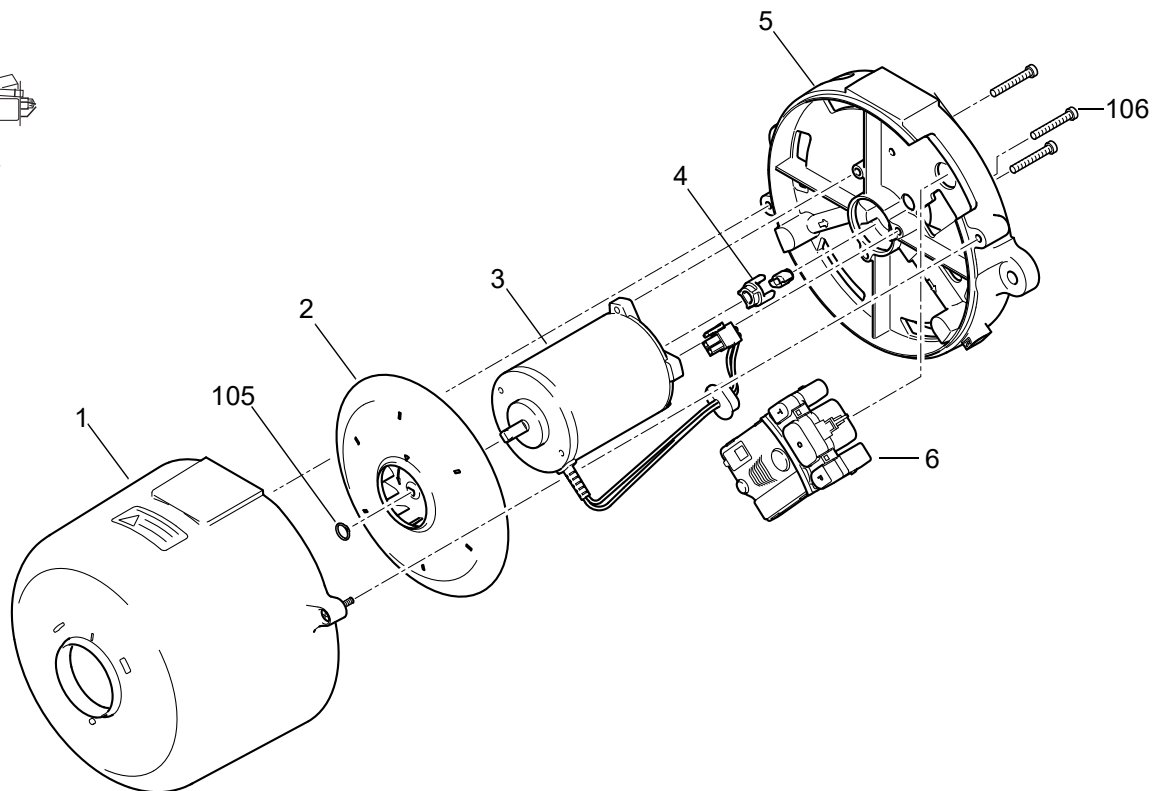

Поз.	Кол-во			№ заказа	Наименование	Примечание
	120	200	320			
Горелка						
1	1	1	1	11121963B	Колпак, в сборе	Предупреждающая этикетка, совместный заказ см. стр. 3
2	1	1	1	11113053A	Набор запчастей вентилятора, в сборе	
3	1	1		11121244A	Двигатель 12В	
3	1	1		11121247A	Двигатель 24В	
3			1	11121245A	Двигатель 12В	
3			1	11121248A	Двигатель 24В	
4	1	1	1	11138122A	Соединительная муфта, комплект запчастей	из двух частей
5			1	11139263A	Комплект запчастей, топливный насос E+320, 24В	
5			1	11139264A	Комплект запчастей, топливный насос E+320, 12В	
5		1		11139265A	Комплект запчастей, топливный насос E+200, 24В	
5		1		11141849A	Комплект запчастей, топливный насос E+200, 12В	
5	1			11139268A	Комплект запчастей, топливный насос E+120, 24В	
5	1			11139267A	Комплект запчастей, топливный насос E+120, 12В	
6	1	1	1	11121234D	Блок управления SG 1590, 12В	
6	1	1	1	11121235D	Блок управления SG 1590, 24В