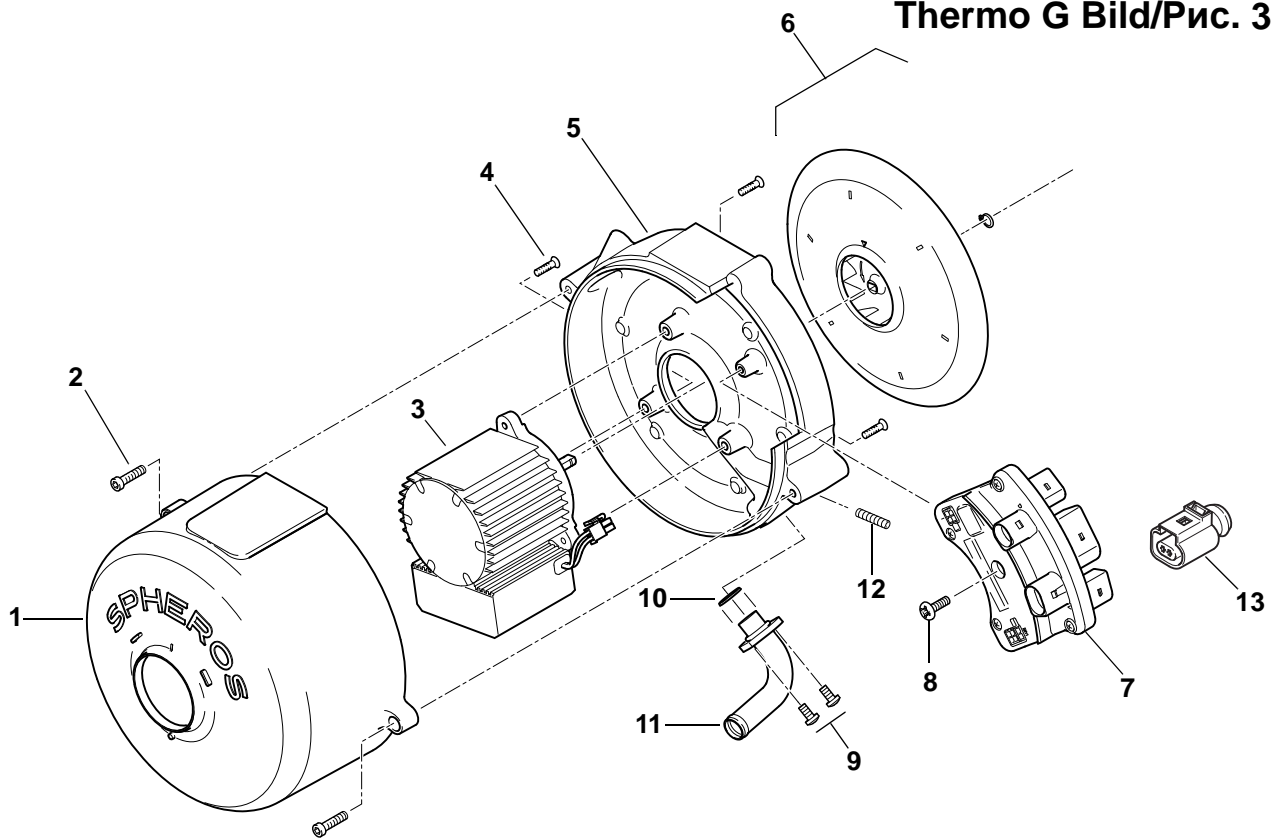

Thermo G Bild/Рис. 3

Pos. Поз.	Stück Кол-во	Bestell-Nr. Идент. №	Benennung	Наименование	Bemerkungen Примечание
Heizgerät / Подогреватель					
1	1	2710224A	Haube kpl.	Кожух в сборе	
2	2		Schraube	Винт	
3	1	11116349B	Motor 24V	Мотор	Pos. 6, 2 Seite 4 und 9 Seite 6 mitbestellen
4	3	11119108A	Senkkopfschraube M5x25	Винт с плоской головкой	
5	1	11116403A	Lüftergehäuse	Корпус нагнетателя	
6	1	11113053A	Lüfter, Kit	Крыльчатка, к-т	Kit: Lüfter 2710222_ und Sicherungsring Dichtungen 11119096_ und 11119100_ tauschen К-т: крыльчатка 2710222 и стопорное кольцо Заменить прокладки 11119096 и 11119100
7	1	11116127B	Steuergerät	Блок управления	
8	1	2710308A	Linsenkopfschraube M5x14	Винт с овальной головкой	
9	2	2710307A	Linsenkopfschraube M5x10	Винт с овальной головкой	
10	1	80641A	O-Ring 14x1,78	Уплотнение	
11	1	11119076A	Rohr NW14	Штуцер забора газа	Gasanschluss, Schraube 2710307A (2x) und O-Ring 80641A (2x) mitbestellen Для подключения штуцера также закажите винт 2710307A (2 шт.) и уплотнительное кольцо 80641A (2 шт.)
12	1	11119129B	Gewindestift M8x45	Винт	Einstellschraube Gaszufuhr Регулировочный винт подачи газа
13	1	11113969A	Stecker P (Blindstecker)	Разъем P (заглушка)	keine Umwälzpumpe Без циркуляционного насоса