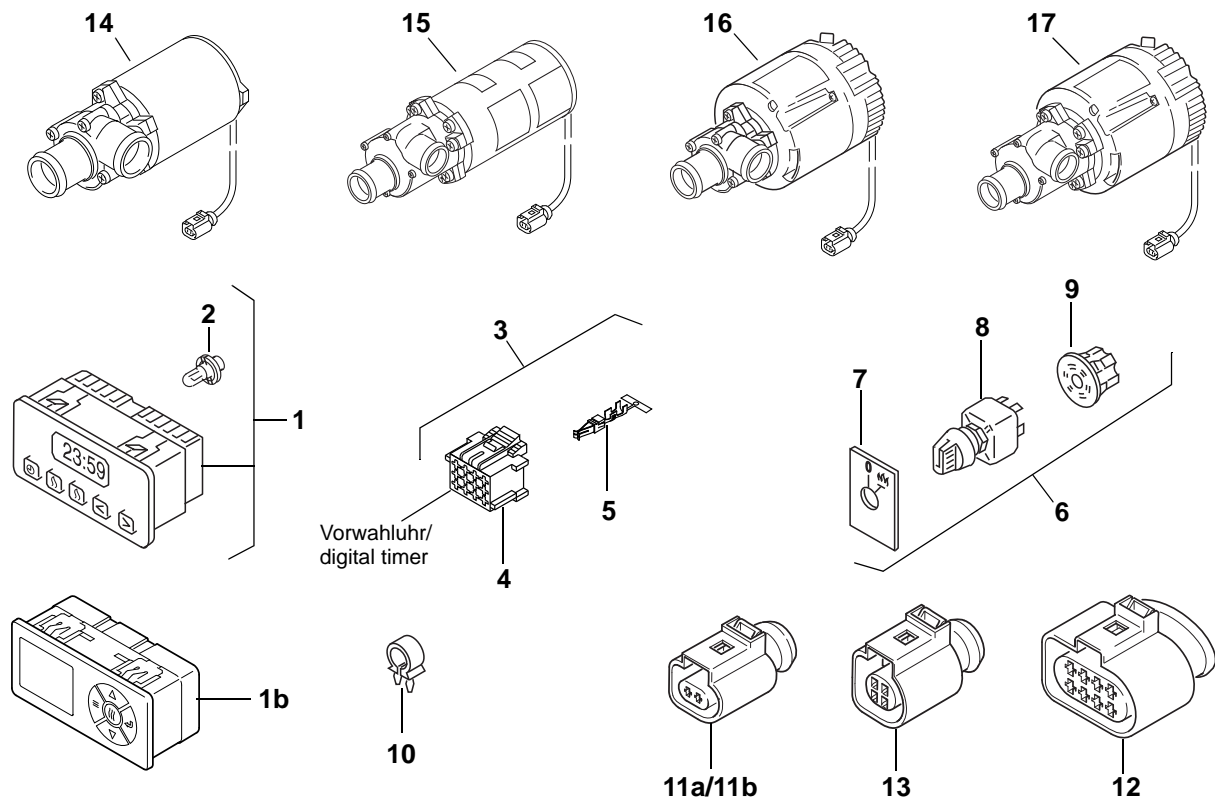

Thermo G Bild/Пис. 5

Pos. Поз.	Stück Кол-во	Bestell-Nr. Идент. №	Benennung	Наименование	Bemerkungen Примечание
Elektrische Teile / electrical parts					
1	1	2710824A	Vorwahltuhr 24 Volt	Таймер	
2	1	28447A	• Lampe 24 V	Лампочка 24В	
1b	1	11120932A	Vorwahltuhr SC Preheater	Таймер	
3	1	88191A	Elektr. Kleinteile Vorwahltuhr	Комплект электрокомпонентов	
4	1	87440A	• Steckhülsegehäuse, 12-polig	Разъем, 12 конт.	
5	1	33613A	• Buchsenkontakt	Контакт	
6	1	2711011A	Schalter kpl. 24V	Выключатель, компл.	
7	1	2710821A	• Schild	Табличка	
8	1	2710469A	• Schalter mit Lampe, 24 V	Выключатель с лампочкой 24В	
9	1	105365Z	• Zentralstecker	Разъем	
10	1	20160A	Klemmschelle D17	Хомут	
11a	1	11114939B	Stecker P	Разъем P	
11b	1	11113969A	Stecker P (Blindstecker)	Разъем P (заглушка)	
12	1	11119374C	Stecker C	Разъем C	
13	1	11119375B	Stecker D	Разъем D	Blindstecker Diagnose заглушка диагностического разъема
14	1	11114405B	Umwälzpumpe U4814.21	Циркуляционная помпа U4814.21	FEP-Stecker, 2 polig / FEP разъем, 2-pin
15	1	11114406B	Umwälzpumpe U4854.13	Циркуляционная помпа U4854.13	Weitere Pumpen und technische Infos finden Sie im Pumpenheft unter http://www.spheros.de/Service/Ersatzteile-amp-Zubehoer/Pumpen.html / другие насосы и техническую информацию можно найти в буклете по адресу http://www.spheros.eu/Service/Spare-Parts-amp-Accessories/Pumps.html
16	1	11114407B	Umwälzpumpe U4855.10	Циркуляционная помпа U4855.10	
17	1	11117212B	Umwälzpumpe U4856.015	Циркуляционная помпа U4856.015