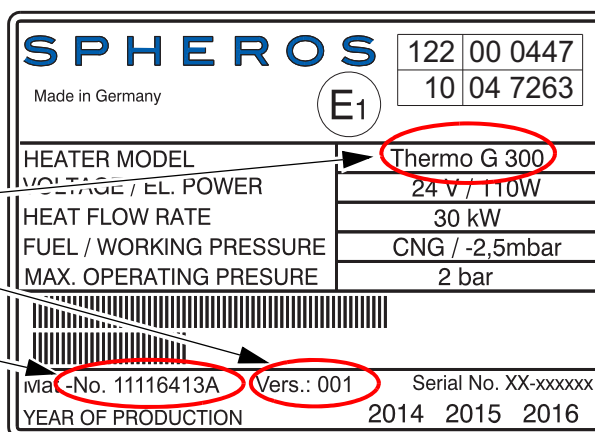

**Notwendige Angaben zur schnellen
Ersatzteilermittlung: /
Необходимые для подбора запасных
частей данные:**

- Heizgeräte-Typ: z.B. Thermo G 300 /
- Тип подогревателя: напр. Thermo G 300
- Ausführung: z.B. 001 /
- Модель: напр. 001
- Artikel-Nr. oder Ident-Nr.: z.B. 11116413A /
- Идент. №: напр. 11116413A