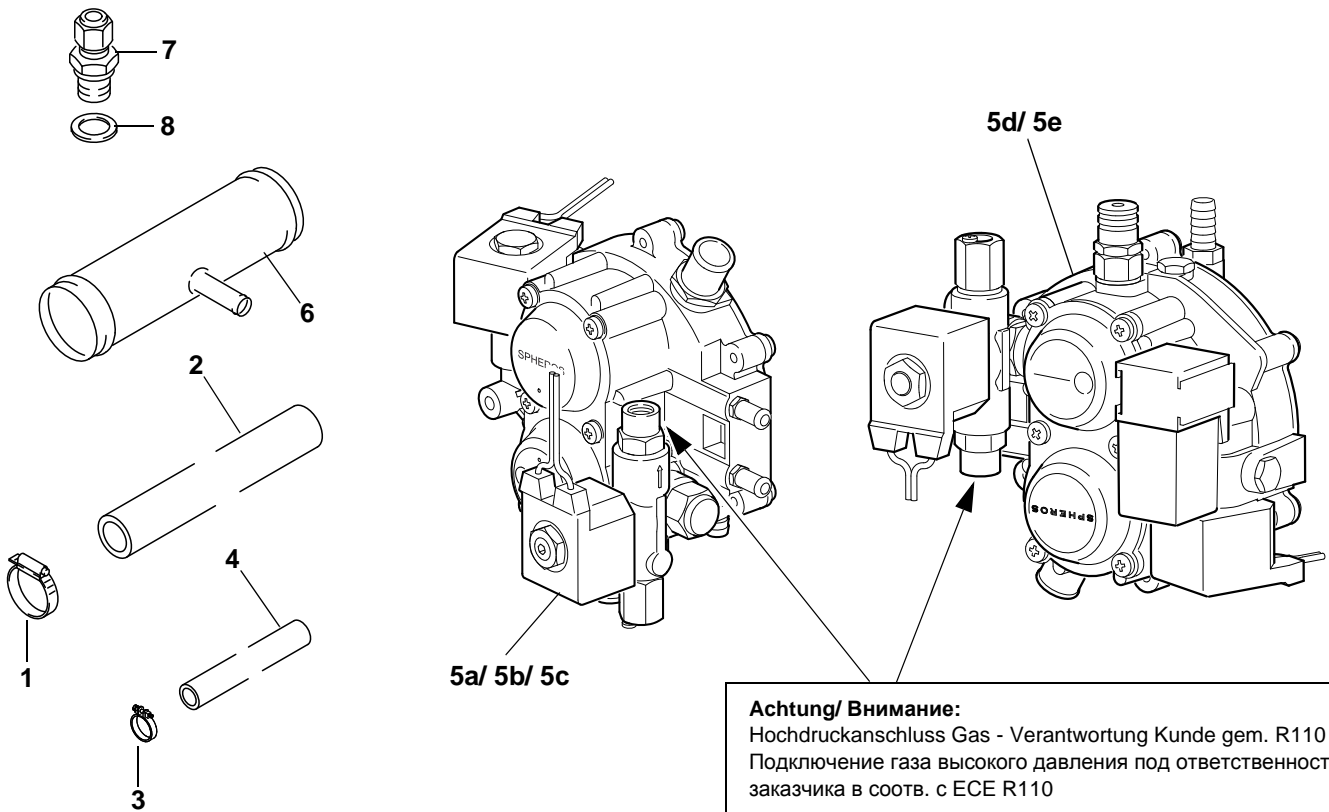

Achtung/ Внимание:
Hochdruckanschluss Gas - Verantwortung Kunde gem. R110
Подключение газа высокого давления под ответственность
заказчика в соотв. с ECE R110

Pos. Поз.	Stück Кол-во	Bestell-Nr. Идент. №	Benennung	Наименование	Bemerkungen Примечание

Mechanische Teile / mechanical parts

1	2	24374B	Schlauchschelle 16-27/12	Хомут	
2	1	11120044A	Gas Schlauch 5/8" 1.0m	Газовый шланг	
2b	1	11122271B	Gas Schlauch 5/8" 0.81m	Газовый шланг	
3	4	2710789A	Schlauchschelle, D15	Хомут	
4	1	11120045A	Wasserschlauch 2m	Шланг жидкостный	
5a	1	11119815A	Gasregler 220bar 6pol.	Регулятор давления газа	Standard Thermo G Gasregler mit externem Signal стандартный регулятор давления газа с внешним управлением
5b	1	11122985A	Gasregler 220bar 6pol. ohne ext. Signal	Регулятор давления газа без внешнего управления	für ext. Magnetventil например, соленоидный клапан
5c	1	11122263A	Gasregler 220bar 6pol. ohne Dorn	Регулятор давления газа без оправы	EvoBus
5d	1	11121335A	Gasregler 220bar 2pol. Tyco	Регулятор давления газа Tyco	GBW-Geräte
5e	1	11121334A	Gasregler 220bar 2pol. LEAR	Регулятор давления газа LEAR	GBW-Geräte
6	2	11119315A	Rohr D38/D8	Тройник	T-Stück, D38/D8 T-образный D38/D8
7	1	11120828A	Einschraubverschraubung Ø6mm M12x1	Фитинг	auf 6mm Rohr, Edelstahl для трубы Ø 6мм, нержавеющая сталь
7	1	11120829A	Einschraubverschraubung Ø8mm M12x1	Фитинг	auf 8mm Rohr, Edelstahl для трубы Ø 8мм, нержавеющая сталь
7	1	11120830A	Einschraubverschraubung Ø10mm M12x1	Фитинг	auf 10mm Rohr, Edelstahl для трубы Ø 10мм, нержавеющая сталь
8	1	11115313A	Dichtring	Уплотнительное кольцо