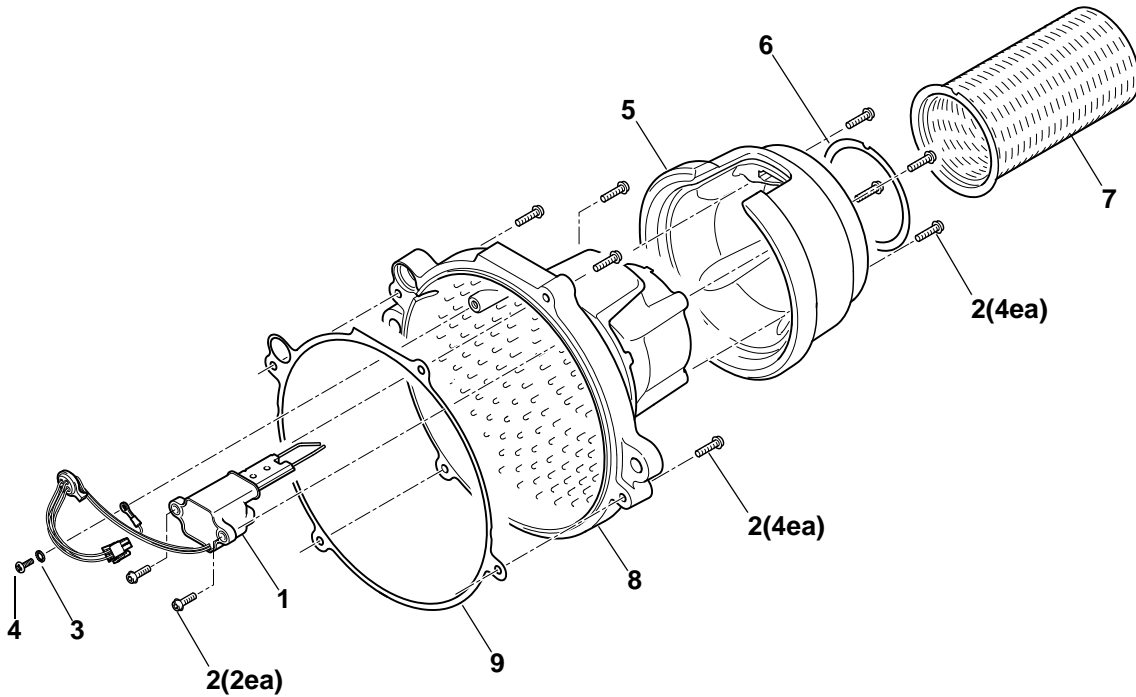

Pos. Поз.	Stück Кол-во	Bestell-Nr. Идент. №	Benennung	Наименование	Bemerkungen Примечание
Heizgerät / heater					
1	1	11118905A	ZF-Modul, kpl.	Высоковольтный модуль, к-кт.	Pos. 3, 4, 9 und 2 Seite 4 mitbestellen закажите также пункты 3, 4, 9 и 2 на стр. 4
2	10	2710315A	Kombischraube M5x16	Винт комбинированный	
3	1	15229A	Fächerscheibe	Шайба зубчатая	
4	1	92057A	Schraube CM5x12	Винт	
5	1	--	Hitzeschutzring	Тепловая защита	nicht wechselbar, Brennerkopf wechseln несъемная, заменить горелку в сборе
6	1	11119094A	Dichtung	Прокладка	Flammrohr жаровая труба
7	1	11119033A	Flammrohr	Жаровая труба	Pos. 9 und 2 Seite 4 mitbestellen заказать также поз. 9 и 2 стр. 4
8	1	--	Mischkammer	Камера смешивания	nicht wechselbar, Brennerkopf wechseln несъемная, заменить горелку в сборе
9	1	11119100A	Dichtung	Прокладка	Gehäuse корпус